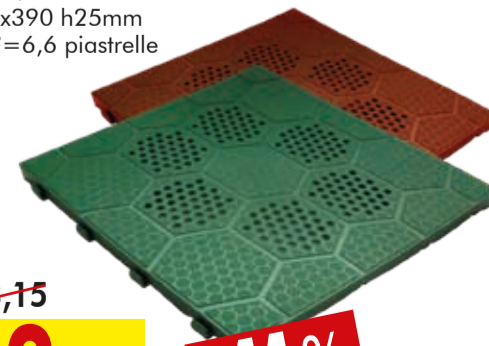

colori: coccio e verde
390x390 h25mm
1m²=6,6 piastrelle

MAXI SCONTO
-11%

~~€ 3,15~~
€ 2,79

TAGLIABORDI BC 1200 E
1200 W
largh. lavoro filo 35cm
inclusa lama 23cm
4punte

-10€

~~€ 109~~

€ 99

DECESPUGLIATORE A SCOPPIO
32,6cc - 0,9kw
asta in alluminio